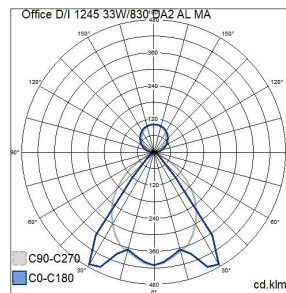

1245 33W/830 DA2 AL MA WH D/I			
E-NUMMER	KOD	KG	PRODUKTLINJE
	A10FCA-DALI	3 kg	Office DI