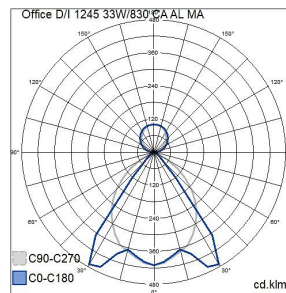

1245 33W/830 CA AL MA WH D/I			
E-NUMMER	KOD	KG	PRODUKTLINJE
	A10FCA-CA	3 kg	Office DI

Montering	
Lämplig för rampmontage	Nej
Anpassad för bildskärmsarbete (EN 12464-1)	Ja
Kapslingsklass (IP)	IP20
Slagtålighet (IK)	IK02
Armatyr med begränsad ytemperatur "D" (EN 60598-2-24)	Ja
Lämplig för nödbelysning	Nej
Nöddriftsövertakningssystem	Ingen
Typ av kabeldragning	Avslutning
Anslutningsbar ledararea (min) (mm ²)	1.5
Anslutningsbar ledararea (max) (mm ²)	2.5
Antal poler	5
Ledararea (mm ²)	1
Typ anslutning	Övrigt

Mått	
Bredd (mm)	140
Höjd/djup (mm)	60
Längd (mm)	1245

Teknisk data	
Spänningstyp	AC
Märkspänning från (V)	220
Märkspänning till (V)	240
Drivdon	LED-drivdon konstantström
Skyddsklass (IEC 61140)	I
Ljusutbyte (min) (lm/W)	120
Ljusutbyte (max) (lm/W)	120
Lämplig för lampeffekt (min) (W)	33
Lämplig för lampeffekt (max) (W)	33
Max. systemeffekt (W)	33
Ljusutbyte (lm/W)	120
Effektfaktor	0.9