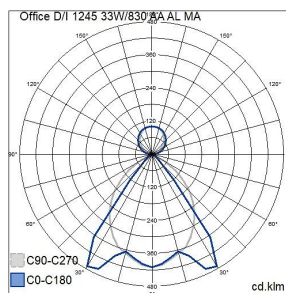

1245 33W/830 AA AL MA WH D/I

E-NUMMER	KOD	KG	PRODUKTLINJE
	A10FCA-AA	3 kg	Office DI

Montering	
Lämplig för rampmontage	Nej
Anpassad för bildskärmsarbete (EN 12464-1)	Ja
Kapslingsklass (IP)	IP20
Slagtålighet (IK)	IK02
Armatyr med begränsad ytemperatur "D" (EN 60598-2-24)	Ja
Lämplig för nödbelysning	Nej
Nöddriftsövertakningssystem	Ingen
Typ av kabeldragning	Avslutning
Anslutningsbar ledararea (min) (mm ²)	1.5
Anslutningsbar ledararea (max) (mm ²)	2.5
Antal poler	5
Ledararea (mm ²)	1
Typ anslutning	Övrigt

Mått	
Bredd (mm)	140
Höjd/djup (mm)	60
Längd (mm)	1245

Teknisk data	
Spänningstyp	AC
Märkspänning från (V)	220
Märkspänning till (V)	240
Drivdon	LED-drivdon konstantström
Skyddsklass (IEC 61140)	I
Ljusutbyte (min) (lm/W)	120
Ljusutbyte (max) (lm/W)	120
Lämplig för lampeffekt (min) (W)	33
Lämplig för lampeffekt (max) (W)	33
Max. systemeffekt (W)	33
Ljusutbyte (lm/W)	120
Effektfaktor	0.9