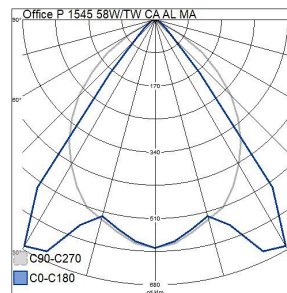

Office P

1545 58W/TW CA AL MA WH P

Pendelarmaturen Office P är en energieffektiv nedljusarmatur för kontor. Armaturen har ett brett sortiment och mångsidiga anpassningsmöjligheter. Som optik har armaturen ett lågluminansgaller av aluminium och en integrerad opalskärm, som eliminerar irriterande bländning från LED-lamporna och uppnår låg UGR <19. Armaturen levereras med 2 meters anslutningskabel. Användningsområden är skolor och kontor samt andra lokaler som är avsedda för terminalarbete.

Office P Pendelarmatur 58W 2700K-6500K 7000lm
Dim programmerbar; IP20; IK02; SK I; L80B10
100000h; LED ej utbytbar; Med ljuskälla; CRI>80;
SDCM3; Avslutning; 3x1mm²; Kapsling Stål; Färg vit;
Kupa Plastic matt/satinized

1545 58W/TW CA AL MA WH P

E-NUMMER	KOD	KG	PRODUKTLINJE
	A10FBL-CA	3 kg	Office P