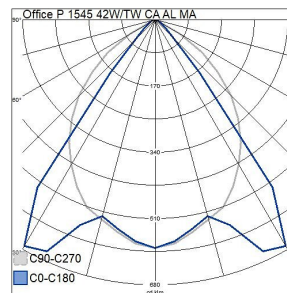

Office P

1545 42W/TW CA AL MA WH P

Pendelarmaturen Office P är en energieffektiv nedljusarmatur för kontor. Armaturen har ett brett sortiment och mångsidiga anpassningsmöjligheter. Som optik har armaturen ett lågluminansgaller av aluminium och en integrerad opalskärm, som eliminerar irriterande bländning från LED-lamporna och uppnår låg UGR <19. Armaturen levereras med 2 meters anslutningskabel. Användningsområden är skolor och kontor samt andra lokaler som är avsedda för terminalarbete.

Office P Pendelarmatur 42W 2700K-6500K 5000lm
Dim programmerbar; IP20; IK02; SK I; L80B10
100000h; LED ej utbytbar; Med ljuskälla; CRI>80;
SDCM3; Avslutning; 3x1mm²; Kapsling Stål; Färg vit;
Kupa Plastic matt/satinized

1545 42W/TW CA AL MA WH P			
E-NUMMER	KOD	KG	PRODUKTLINJE
	A10FBK-CA	3 kg	Office P