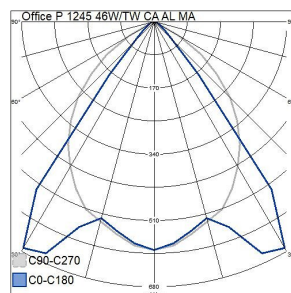

Office P

1245 46W/TW CA AL MA WH P

Pendelarmaturen Office P är en energieffektiv nedljusarmatur för kontor. Armaturen har ett brett sortiment och mångsidiga anpassningsmöjligheter. Som optik har armaturen ett lågluminansgaller av aluminium och en integrerad opalskärm, som eliminerar irriterande bländning från LED-lamporna och uppnår låg UGR <19. Armaturen levereras med 2 meters anslutningskabel. Användningsområden är skolor och kontor samt andra lokaler som är avsedda för terminalarbete.

Office P Pendelarmatur 46W 2700K-6500K 5500lm
Dim programmerbar; IP20; IK02; SK I; L80B10
100000h; LED ej utbytbar; Med ljuskälla; CRI>80;
SDCM3; Avslutning; 3x1mm²; Kapsling Stål; Färg vit;
Kupa Plastic matt/satinized

1245 46W/TW CA AL MA WH P

E-NUMMER	KOD	KG	PRODUKTLINJE
	A10FBJ-CA	2.7	Office P