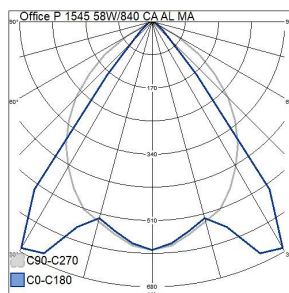

1545 58W/840 CA AL MA WH P

E-NUMMER	KOD	KG	PRODUKTLINJE
	A10FBH-CA	3 kg	Office P