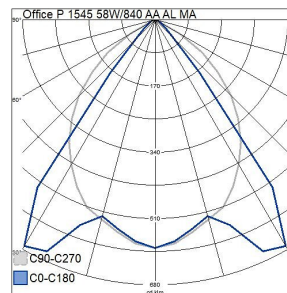

Office P

1545 58W/840 AA AL MA WH P

Pendelarmaturen Office P är en energieffektiv nedljusarmatur för kontor. Armaturen har ett brett sortiment och mångsidiga anpassningsmöjligheter. Som optik har armaturen ett lågluminansgaller av aluminium och en integrerad opalskärm, som eliminerar irriterande bländning från LED-lamporna och uppnår låg UGR <19. Armaturen levereras med 2 meters anslutningskabel. Användningsområden är skolor och kontor samt andra lokaler som är avsedda för terminalarbete.

Office P Pendelarmatur 58W 4000K 7000lm Dim programmerbar; IP20; IK02; SK I; L80B10 100000h; LED ej utbytbar; Med ljuskälla; CRI>80; SDCM3; Avslutning; 3x1mm²; Kapsling Stål; Färg vit; Kupa Plastic matt/satinized

1545 58W/840 AA AL MA WH P			
E-NUMMER	KOD	KG	PRODUKTLINJE
	A10FBH-AA	3 kg	Office P