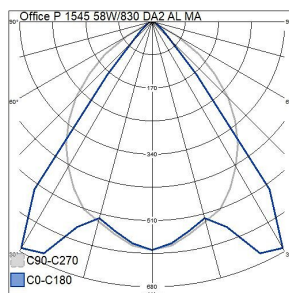

1545 58W/830 DA2 AL MA WH P

E-NUMMER	KOD	KG	PRODUKTLINJE
	A10FBG-DALI	3 kg	Office P