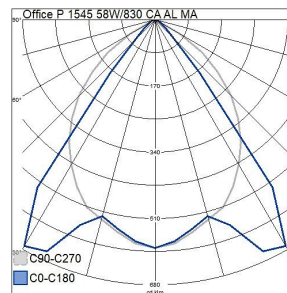

Office P

1545 58W/830 CA AL MA WH P

Pendelarmaturen Office P är en energieffektiv nedljusarmatur för kontor. Armaturen har ett brett sortiment och mångsidiga anpassningsmöjligheter. Som optik har armaturen ett lågluminansgaller av aluminium och en integrerad opalskärm, som eliminerar irriterande bländning från LED-lamporna och uppnår låg UGR <19. Armaturen levereras med 2 meters anslutningskabel. Användningsområden är skolor och kontor samt andra lokaler som är avsedda för terminalarbete.

Office P Pendelarmatur 58W 3000K 7000lm Dim programmerbar; IP20; IK02; SK I; L80B10 100000h; LED ej utbytbar; Med ljuskälla; CRI>80; SDCM3; Avslutning; 3x1mm²; Kapsling Stål; Färg vit; Kupa Plastic matt/satinized

1545 58W/830 CA AL MA WH P			
E-NUMMER	KOD	KG	PRODUKTLINJE
	A10FBG-CA	3 kg	Office P