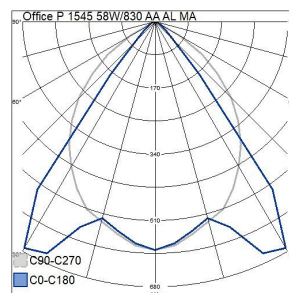

Office P

1545 58W/830 AA AL MA WH P

Pendelarmaturen Office P är en energieffektiv nedljusarmatur för kontor. Armaturen har ett brett sortiment och mångsidiga anpassningsmöjligheter. Som optik har armaturen ett lågluminansgaller av aluminium och en integrerad opalskärm, som eliminerar irriterande bländning från LED-lamporna och uppnår låg UGR <19. Armaturen levereras med 2 meters anslutningskabel. Användningsområden är skolor och kontor samt andra lokaler som är avsedda för terminalarbete.

Office P Pendelarmatur 58W 3000K 7000lm Dim programmerbar; IP20; IK02; SK I; L80B10 100000h; LED ej utbytbar; Med ljuskälla; CRI>80; SDCM3; Avslutning; 3x1mm²; Kapsling Stål; Färg vit; Kupa Plastic matt/satinized

1545 58W/830 AA AL MA WH P			
E-NUMMER	KOD	KG	PRODUKTLINJE
	A10FBG-AA	3 kg	Office P