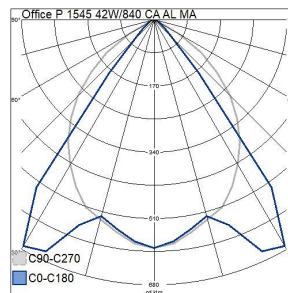

1545 42W/840 CA AL MA WH P

E-NUMMER	KOD	KG	PRODUKTLINJE
	A10FBF-CA	3 kg	Office P

Montering	
Lämplig för rampmontage	Nej
Anpassad för bildskärmsarbete (EN 12464-1)	Ja
Kapslingsklass (IP)	IP20
Slagtåligghet (IK)	IK02
Armatyr med begränsad ytemperatur "D" (EN 60598-2-24)	Ja
Lämplig för nödbelysning	Nej
Nöddriftsövertakningssystem	Ingen
Typ av kabeldragning	Avslutning
Anslutningsbar ledararea (min) (mm ²)	1.5
Anslutningsbar ledararea (max) (mm ²)	2.5
Antal poler	3
Ledararea (mm ²)	1
Typ anslutning	Övrigt