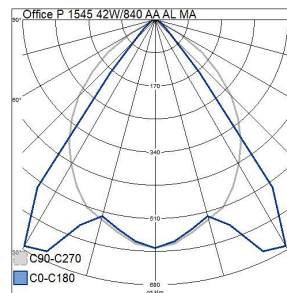

Office P

1545 42W/840 AA AL MA WH P

Pendelarmaturen Office P är en energieffektiv nedljusarmatur för kontor. Armaturen har ett brett sortiment och mångsidiga anpassningsmöjligheter. Som optik har armaturen ett lågluminansgaller av aluminium och en integrerad opalskärm, som eliminerar irriterande bländning från LED-lamporna och uppnår låg UGR <19. Armaturen levereras med 2 meters anslutningskabel. Användningsområden är skolor och kontor samt andra lokaler som är avsedda för terminalarbete.

Office P Pendelarmatur 42W 4000K 5000lm Dim programmerbar; IP20; IK02; SK I; L80B10 100000h; LED ej utbytbar; Med ljuskälla; CRI>80; SDCM3; Avslutning; 3x1mm²; Kapsling Stål; Färg vit; Kupa Plastic matt/satinized

1545 42W/840 AA AL MA WH P			
E-NUMMER	KOD	KG	PRODUKTLINJE
	A10FBF-AA	3 kg	Office P