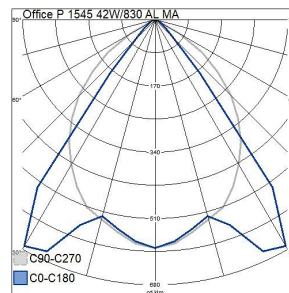

Office P

1545 42W/830 AL MA WH P

Pendelarmaturen Office P är en energieffektiv nedljusarmatur för kontor. Armaturen har ett brett sortiment och mångsidiga anpassningsmöjligheter. Som optik har armaturen ett lågluminansgaller av aluminium och en integrerad opalskärm, som eliminerar irriterande bländning från LED-lamporna och uppnår låg UGR <19. Armaturen levereras med 2 meters anslutningskabel. Användningsområden är skolor och kontor samt andra lokaler som är avsedda för terminalarbete.

Office P Pendelarmatur 42W 3000K 5000lm Dim saknas; IP20; IK02; SK I; L80B10 100000h; LED ej utbytbar; Med ljuskälla; CRI>80; SDCM3; Avslutning; 3x1mm²; Kapsling Stål; Färg vit; Kupa Plastic matt/satinized

1545 42W/830 AL MA WH P			
E-NUMMER	KOD	KG	PRODUKTLINJE
	A10FBE	3 kg	Office P