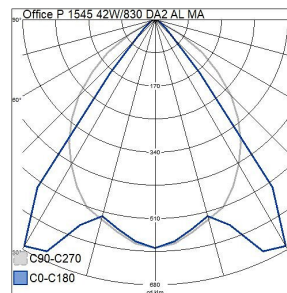

1545 42W/830 DA2 AL MA WH P

E-NUMMER	KOD	KG	PRODUKTLINJE
	A10FBE-DALI	3 kg	Office P