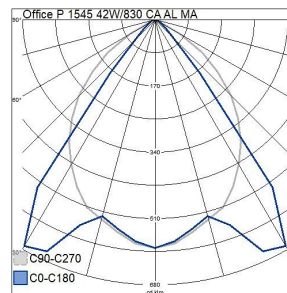

Office P

1545 42W/830 CA AL MA WH P

Pendelarmaturen Office P är en energieffektiv nedljusarmatur för kontor. Armaturen har ett brett sortiment och mångsidiga anpassningsmöjligheter. Som optik har armaturen ett lågluminansgaller av aluminium och en integrerad opalskärm, som eliminerar irriterande bländning från LED-lamporna och uppnår låg UGR <19. Armaturen levereras med 2 meters anslutningskabel. Användningsområden är skolor och kontor samt andra lokaler som är avsedda för terminalarbete.

Office P Pendelarmatur 42W 3000K 5000lm Dim programmerbar; IP20; IK02; SK I; L80B10 100000h; LED ej utbytbar; Med ljuskälla; CRI>80; SDCM3; Avslutning; 3x1mm²; Kapsling Stål; Färg vit; Kupa Plastic matt/satinized

1545 42W/830 CA AL MA WH P

E-NUMMER	KOD	KG	PRODUKTLINJE
	A10FBE-CA	3 kg	Office P