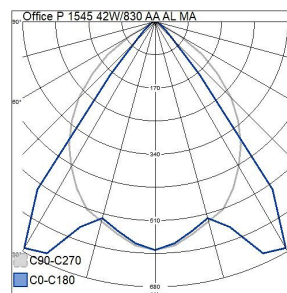

Office P

1545 42W/830 AA AL MA WH P

Pendelarmaturen Office P är en energieffektiv nedljusarmatur för kontor. Armaturen har ett brett sortiment och mångsidiga anpassningsmöjligheter. Som optik har armaturen ett lågluminansgaller av aluminium och en integrerad opalskärm, som eliminerar irriterande bländning från LED-lamporna och uppnår låg UGR <19. Armaturen levereras med 2 meters anslutningskabel. Användningsområden är skolor och kontor samt andra lokaler som är avsedda för terminalarbete.

Office P Pendelarmatur 42W 3000K 5000lm Dim programmerbar; IP20; IK02; SK I; L80B10 100000h; LED ej utbytbar; Med ljuskälla; CRI>80; SDCM3; Avslutning; 3x1mm²; Kapsling Stål; Färg vit; Kupa Plastic matt/satinized

1545 42W/830 AA AL MA WH P			
E-NUMMER	KOD	KG	PRODUKTLINJE
	A10FBE-AA	3 kg	Office P