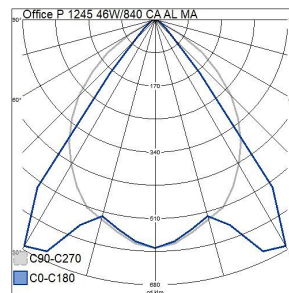

Office P

1245 46W/840 CA AL MA WH P

Pendelarmaturen Office P är en energieffektiv nedljusarmatur för kontor. Armaturen har ett brett sortiment och mångsidiga anpassningsmöjligheter. Som optik har armaturen ett lågluminansgaller av aluminium och en integrerad opalskärm, som eliminerar irriterande bländning från LED-lamporna och uppnår låg UGR <19. Armaturen levereras med 2 meters anslutningskabel. Användningsområden är skolor och kontor samt andra lokaler som är avsedda för terminalarbete.

Office P Pendelarmatur 46W 4000K 5500lm Dim programmerbar; IP20; IK02; SK I; L80B10 100000h; LED ej utbytbar; Med ljuskälla; CRI>80; SDCM3; Avslutning; 3x1mm²; Kapsling Stål; Färg vit; Kupa Plastic matt/satinized

1245 46W/840 CA AL MA WH P

E-NUMMER	KOD	KG	PRODUKTLINJE
	A10FBD-CA	2.7	Office P