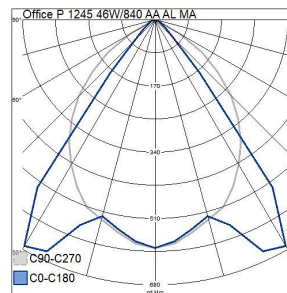

Office P

1245 46W/840 AA AL MA WH P

Pendelarmaturen Office P är en energieffektiv nedljusarmatur för kontor. Armaturen har ett brett sortiment och mångsidiga anpassningsmöjligheter. Som optik har armaturen ett lågluminansgaller av aluminium och en integrerad opalskärm, som eliminerar irriterande bländning från LED-lamporna och uppnår låg UGR <19. Armaturen levereras med 2 meters anslutningskabel. Användningsområden är skolor och kontor samt andra lokaler som är avsedda för terminalarbete.

Office P Pendelarmatur 46W 4000K 5500lm Dim programmerbar; IP20; IK02; SK I; L80B10 100000h; LED ej utbytbar; Med ljuskälla; CRI>80; SDCM3; Avslutning; 3x1mm²; Kapsling Stål; Färg vit; Kupa Plastic matt/satinized

1245 46W/840 AA AL MA WH P			
E-NUMMER	KOD	KG	PRODUKTLINJE
	A10FBD-AA	2.7	Office P