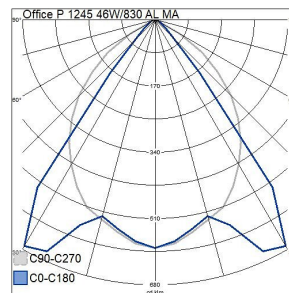

Office P

1245 46W/830 AL MA WH P

Pendelarmaturen Office P är en energieffektiv nedljusarmatur för kontor. Armaturen har ett brett sortiment och mångsidiga anpassningsmöjligheter. Som optik har armaturen ett lågluminansgaller av aluminium och en integrerad opalskärm, som eliminerar irriterande bländning från LED-lamporna och uppnår låg UGR <19. Armaturen levereras med 2 meters anslutningskabel. Användningsområden är skolor och kontor samt andra lokaler som är avsedda för terminalarbete.

Office P Pendelarmatur 46W 3000K 5500lm Dim saknas; IP20; IK02; SK I; L80B10 100000h; LED ej utbytbar; Med ljuskälla; CRI>80; SDCM3; Avslutning; 3x1mm²; Kapsling Stål; Färg vit; Kupa Plastic matt/satinized

1245 46W/830 AL MA WH P			
E-NUMMER	KOD	KG	PRODUKTLINJE
	A10FBC	2.7	Office P