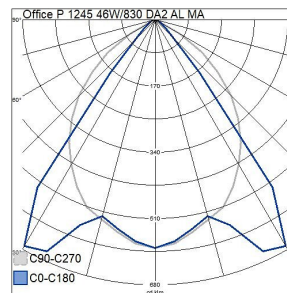

1245 46W/830 DA2 AL MA WH P			
E-NUMMER	KOD	KG	PRODUKTLINJE
	A10FBC-DALI	2.7	Office P