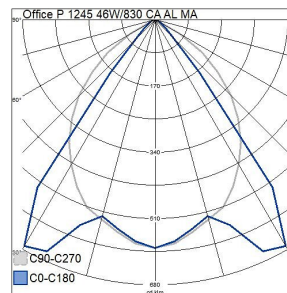

Office P

1245 46W/830 CA AL MA WH P

Pendelarmaturen Office P är en energieffektiv nedljusarmatur för kontor. Armaturen har ett brett sortiment och mångsidiga anpassningsmöjligheter. Som optik har armaturen ett lågluminansgaller av aluminium och en integrerad opalskärm, som eliminerar irriterande bländning från LED-lamporna och uppnår låg UGR <19. Armaturen levereras med 2 meters anslutningskabel. Användningsområden är skolor och kontor samt andra lokaler som är avsedda för terminalarbete.

Office P Pendelarmatur 46W 3000K 5500lm Dim programmerbar; IP20; IK02; SK I; L80B10 100000h; LED ej utbytbar; Med ljuskälla; CRI>80; SDCM3; Avslutning; 3x1mm²; Kapsling Stål; Färg vit; Kupa Plastic matt/satinized

1245 46W/830 CA AL MA WH P			
E-NUMMER	KOD	KG	PRODUKTLINJE
	A10FBC-CA	2.7	Office P