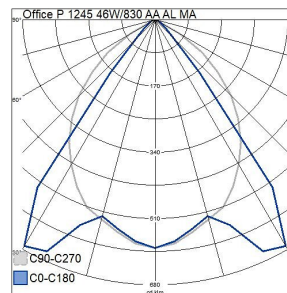

Office P

1245 46W/830 AA AL MA WH P

Pendelarmaturen Office P är en energieffektiv nedljusarmatur för kontor. Armaturen har ett brett sortiment och mångsidiga anpassningsmöjligheter. Som optik har armaturen ett lågluminansgaller av aluminium och en integrerad opalskärm, som eliminerar irriterande bländning från LED-lamporna och uppnår låg UGR <19. Armaturen levereras med 2 meters anslutningskabel. Användningsområden är skolor och kontor samt andra lokaler som är avsedda för terminalarbete.

Office P Pendelarmatur 46W 3000K 5500lm Dim programmerbar; IP20; IK02; SK I; L80B10 100000h; LED ej utbytbar; Med ljuskälla; CRI>80; SDCM3; Avslutning; 3x1mm²; Kapsling Stål; Färg vit; Kupa Plastic matt/satinized

1245 46W/830 AA AL MA WH P			
E-NUMMER	KOD	KG	PRODUKTLINJE
	A10FBC-AA	2.7	Office P