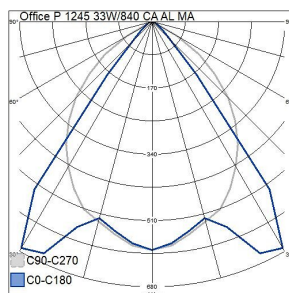

1245 33W/840 CA AL MA WH P

E-NUMMER	KOD	KG	PRODUKTLINJE
	A10FBB-CA	2.7	Office P