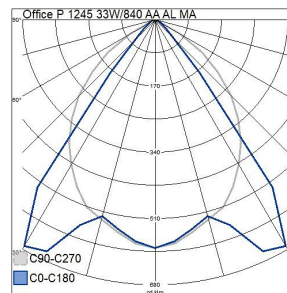

Office P

1245 33W/840 AA AL MA WH P

Pendelarmaturen Office P är en energieffektiv nedljusarmatur för kontor. Armaturen har ett brett sortiment och mångsidiga anpassningsmöjligheter. Som optik har armaturen ett lågluminansgaller av aluminium och en integrerad opalskärm, som eliminerar irriterande bländning från LED-lamporna och uppnår låg UGR <19. Armaturen levereras med 2 meters anslutningskabel. Användningsområden är skolor och kontor samt andra lokaler som är avsedda för terminalarbete.

Office P Pendelarmatur 33W 4000K 4000lm Dim programmerbar; IP20; IK02; SK I; L80B10 100000h; LED ej utbytbar; Med ljuskälla; CRI>80; SDCM3; Avslutning; 3x1mm²; Kapsling Stål; Färg vit; Kupa Plastic matt/satinized

1245 33W/840 AA AL MA WH P			
E-NUMMER	KOD	KG	PRODUKTLINJE
	A10FBB-AA	2.7	Office P