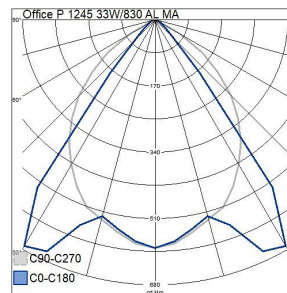

1245 33W/830 AL MA WH P

E-NUMMER	KOD	KG	PRODUKTLINJE
	A10FBA	2.7	Office P