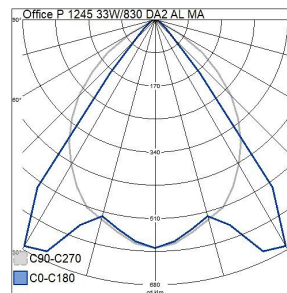

1245 33W/830 DA2 AL MA WH P			
E-NUMMER	KOD	KG	PRODUKTLINJE
	A10FBA-DALI	2.7	Office P