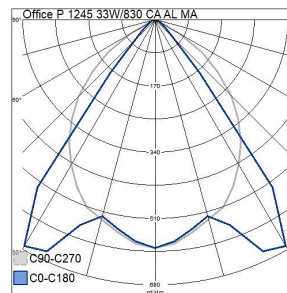

Office P

1245 33W/830 CA AL MA WH P

Pendelarmaturen Office P är en energieffektiv nedljusarmatur för kontor. Armaturen har ett brett sortiment och mångsidiga anpassningsmöjligheter. Som optik har armaturen ett lågluminansgaller av aluminium och en integrerad opalskärm, som eliminerar irriterande bländning från LED-lamporna och uppnår låg UGR <19. Armaturen levereras med 2 meters anslutningskabel. Användningsområden är skolor och kontor samt andra lokaler som är avsedda för terminalarbete.

Office P Pendelarmatur 33W 3000K 4000lm Dim programmerbar; IP20; IK02; SK I; L80B10 100000h; LED ej utbytbar; Med ljuskälla; CRI>80; SDCM3; Avslutning; 3x1mm²; Kapsling Stål; Färg vit; Kupa Plastic matt/satinized

1245 33W/830 CA AL MA WH P			
E-NUMMER	KOD	KG	PRODUKTLINJE
	A10FBA-CA	2.7	Office P