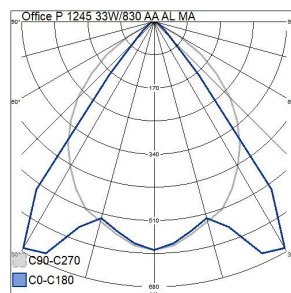

Office P

1245 33W/830 AA AL MA WH P

Pendelarmaturen Office P är en energieffektiv nedljusarmatur för kontor. Armaturen har ett brett sortiment och mångsidiga anpassningsmöjligheter. Som optik har armaturen ett lågluminansgaller av aluminium och en integrerad opalskärm, som eliminerar irriterande bländning från LED-lamporna och uppnår låg UGR <19. Armaturen levereras med 2 meters anslutningskabel. Användningsområden är skolor och kontor samt andra lokaler som är avsedda för terminalarbete.

Office P Pendelarmatur 33W 3000K 4000lm Dim programmerbar; IP20; IK02; SK I; L80B10 100000h; LED ej utbytbar; Med ljuskälla; CRI>80; SDCM3; Avslutning; 3x1mm²; Kapsling Stål; Färg vit; Kupa Plastic matt/satinized

1245 33W/830 AA AL MA WH P			
E-NUMMER	KOD	KG	PRODUKTLINJE
	A10FBA-AA	2.7	Office P