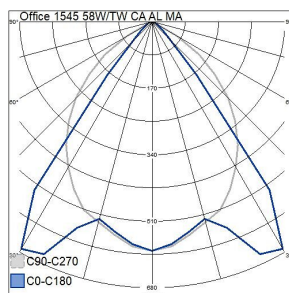

Office

1545 58W/TW CA AL MA WH

Den ytmonterade armaturen Office är en universell belysningsserie med många modeller och mångsidiga anpassningsmöjligheter. Som optik har armaturen ett aluminiumgaller med låg luminans och en integrerad opalskärm, som eliminerar den irriterande bländningen från LED-lamporna och uppnår låg UGR <19. Användningsområden är skolor och kontor samt andra lokaler som är avsedda för terminalarbete.

Office Ytmontage/pendelarmatur 58W 2700K-6500K
7000lm Dim programmerbar; Casambi; IP20; IK02; SK I; L80B10 100000h; LED ej utbytbar; Med ljuskälla; CRI>80; SDCM3; Lämplig för genomgående ledning; 3x2.5mm²; Kapsling Stål; Färg vit; Kupa Plastic matt/satinized

1545 58W/TW CA AL MA WH

E-NUMMER	KOD	KG	PRODUKTLINJE
	A10FAL-CA	3 kg	Office