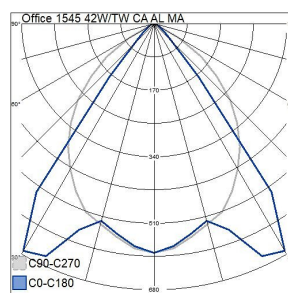

1545 42W/TW CA AL MA WH

E-NUMMER	KOD	KG	PRODUKTLINJE
	A10FAK-CA	3 kg	Office

Montering	
Lämplig för väggmontering	Nej
Lämplig för pendelupphängning	Ja
Lämplig för takmontering	Ja
Lämplig för inbyggnad/infällnad	Nej
Lämplig för utanpåliggande montage	Ja
Lämplig för rampmontage	Nej
Lämplig för klämmontering	Ja
Anpassad för bildskärmsarbete (EN 12464-1)	Ja
Kapslingsklass (IP)	IP20
Skyddsklass (IP) baksida	IP20
Skyddsklass (IP) framsida	IP20
Slagtålighet (IK)	IK02
Armatyr med begränsad ytttemperatur "D" (EN 60598-2-24)	Ja
Lämplig för nödbelysning	Nej
Nöddriftsövervakningssystem	Ingen
Övertäckning med isolering	-
Typ av kabeldragning	Lämplig för genomgående ledning
Antal poler	3
Ledararea (mm ²)	2.5
Typ anslutning	Insticksklämma (snabbklämma)
Anslutningsbar ledararea (min) (mm ²)	1.5
Anslutningsbar ledararea (max) (mm ²)	2.5