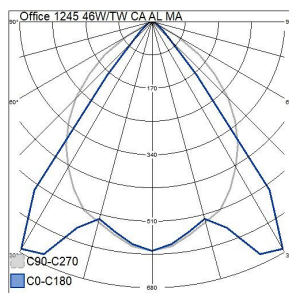

Office

1245 46W/TW CA AL MA WH

Den ytmonterade armaturen Office är en universell belysningsserie med många modeller och mångsidiga anpassningsmöjligheter. Som optik har armaturen ett aluminiumgaller med låg luminans och en integrerad opalskärm, som eliminerar den irriterande bländningen från LED-lamporna och uppnår låg UGR <19. Användningsområden är skolor och kontor samt andra lokaler som är avsedda för terminalarbete.

Office Ytmontage/pendelarmatur 46W 2700K-6500K
5500lm Dim programmerbar; Casambi; IP20; IK02; SK I; L80B10 100000h; LED ej utbytbar; Med ljuskälla; CRI>80; SDCM3; Lämplig för genomgående ledning; 3x2.5mm²; Kapsling Stål; Färg vit; Kupa Plastic matt/satinized

1245 46W/TW CA AL MA WH

E-NUMMER	KOD	KG	PRODUKTLINJE
	A10FAJ-CA	2.7	Office