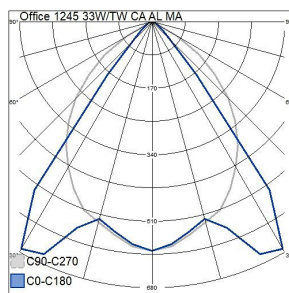

Office

1245 33W/TW CA AL MA WH

Den ytmonterade armaturen Office är en universell belysningsserie med många modeller och mångsidiga anpassningsmöjligheter. Som optik har armaturen ett aluminiumgaller med låg luminans och en integrerad opalskärm, som eliminerar den irriterande bländningen från LED-lamporna och uppnår låg UGR <19. Användningsområden är skolor och kontor samt andra lokaler som är avsedda för terminalarbete.

Office Ytmontage/pendelarmatur 33W 2700K-6500K 4000lm Dim programmerbar; Casambi; IP20; IK02; SK I; L80B10 100000h; LED ej utbytbar; Med ljuskälla; CRI>80; SDCM3; Lämplig för genomgående ledning; 3x2.5mm²; Kapsling Stål; Färg vit; Kupa Plastic matt/satinized

1245 33W/TW CA AL MA WH

E-NUMMER	KOD	KG	PRODUKTLINJE
	A10FAI-CA	2.7	Office