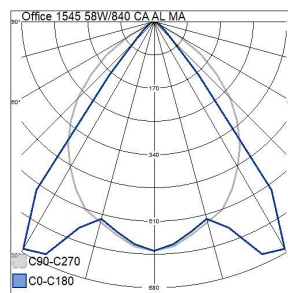

Office

1545 58W/840 CA AL MA WH

Den ytmonterade armaturen Office är en universell belysningsserie med många modeller och mångsidiga anpassningsmöjligheter. Som optik har armaturen ett aluminiumgaller med låg luminans och en integrerad opalskärm, som eliminerar den irriterande bländningen från LED-lamporna och uppnår låg UGR <19. Användningsområden är skolor och kontor samt andra lokaler som är avsedda för terminalarbete.

Office Ytmontage/pendelarmatur 58W 4000K 7000lm
Dim programmerbar; Casambi; IP20; IK02; SK I;
L80B10 100000h; LED ej utbytbar; Med ljuskälla;
CRI>80; SDCM3; Lämplig för genomgående ledning;
3x2.5mm²; Kapsling Stål; Färg vit; Kupa Plastic matt/
satinized

1545 58W/840 CA AL MA WH

E-NUMMER	KOD	KG	PRODUKTLINJE
	A10FAH-CA	3 kg	Office