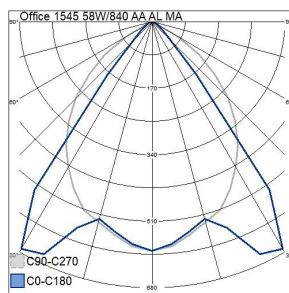

Office

1545 58W/840 AA AL MA WH

Den ytmonterade armaturen Office är en universell belysningsserie med många modeller och mångsidiga anpassningsmöjligheter. Som optik har armaturen ett aluminiumgaller med låg luminans och en integrerad opalskärm, som eliminerar den irriterande bländningen från LED-lamporna och uppnår låg UGR <19. Användningsområden är skolor och kontor samt andra lokaler som är avsedda för terminalarbete.

Office Ytmontage/pendelarmatur 58W 4000K 7000lm
Dim programmerbar; ActiveAhead; IP20; IK02; SK I;
L80B10 100000h; LED ej utbytbar; Med ljuskälla;
CRI>80; SDCM3; Lämplig för genomgående ledning;
3x2.5mm²; Kapsling Stål; Färg vit; Kupa Plastic matt/
satinized

1545 58W/840 AA AL MA WH

E-NUMMER	KOD	KG	PRODUKTLINJE
	A10FAH-AA	3 kg	Office