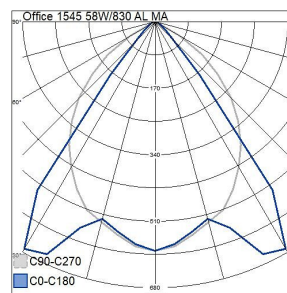

Office

1545 58W/830 AL MA WH

Den ytmonterade armaturen Office är en universell belysningsserie med många modeller och mångsidiga anpassningsmöjligheter. Som optik har armaturen ett aluminiumgaller med låg luminans och en integrerad opalskärm, som eliminerar den irriterande bländningen från LED-lamporna och uppnår låg UGR <19. Användningsområden är skolor och kontor samt andra lokaler som är avsedda för terminalarbete.

Office Ytmontage/pendelarmatur 58W 3000K 7000lm
Dim saknas; IP20; IK02; SK I; L80B10 100000h; LED ej utbytbar; Med ljuskälla; CRI>80; SDCM3; Lämplig för genomgående ledning; 3x2.5mm²; Kapsling Stål; Färg vit; Kupa Plastic matt/satinized

1545 58W/830 AL MA WH

E-NUMMER	KOD	KG	PRODUKTLINJE
	A10FAG	3 kg	Office