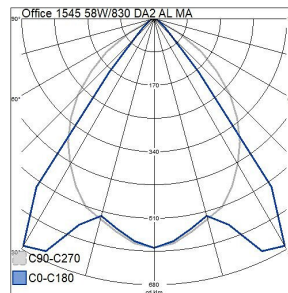

Office

1545 58W/830 DA2 AL MA WH

Den ytmonterade armaturen Office är en universell belysningsserie med många modeller och mångsidiga anpassningsmöjligheter. Som optik har armaturen ett aluminiumgaller med låg luminans och en integrerad opalskärm, som eliminerar den irriterande bländningen från LED-lamporna och uppnår låg UGR <19. Användningsområden är skolor och kontor samt andra lokaler som är avsedda för terminalarbete.

Office Ytmontage/pendelarmatur 58W 3000K 7000lm
Dim DALI-2; Dim programmerbar; Dim med tryckknapp; IP20; IK02; SK I; L80B10 100000h; LED ej utbytbar; Med ljuskälla; CRI>80; SDCM3; Lämplig för genomgående ledning; 5x2.5mm²; Kapsling Stål; Färg vit; Kupa Plastic matt/satinized