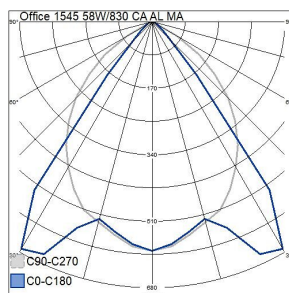

Office

1545 58W/830 CA AL MA WH

Den ytmonterade armaturen Office är en universell belysningsserie med många modeller och mångsidiga anpassningsmöjligheter. Som optik har armaturen ett aluminiumgaller med låg luminans och en integrerad opalskärm, som eliminerar den irriterande bländningen från LED-lamporna och uppnår låg UGR <19. Användningsområden är skolor och kontor samt andra lokaler som är avsedda för terminalarbete.

Office Ytmontage/pendelarmatur 58W 3000K 7000lm
Dim programmerbar; Casambi; IP20; IK02; SK I;
L80B10 100000h; LED ej utbytbar; Med ljuskälla;
CRI>80; SDCM3; Lämplig för genomgående ledning;
3x2.5mm²; Kapsling Stål; Färg vit; Kupa Plastic matt/
satinized

1545 58W/830 CA AL MA WH

E-NUMMER	KOD	KG	PRODUKTLINJE
	A10FAG-CA	3 kg	Office