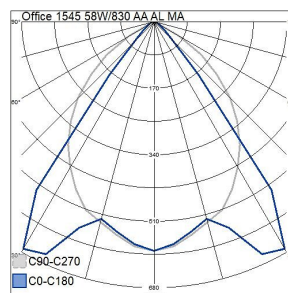

Office

1545 58W/830 AA AL MA WH

Den ytmonterade armaturen Office är en universell belysningsserie med många modeller och mångsidiga anpassningsmöjligheter. Som optik har armaturen ett aluminiumgaller med låg luminans och en integrerad opalskärm, som eliminerar den irriterande bländningen från LED-lamporna och uppnår låg UGR <19. Användningsområden är skolor och kontor samt andra lokaler som är avsedda för terminalarbete.

Office Ytmontage/pendelarmatur 58W 3000K 7000lm
Dim programmerbar; ActiveAhead; IP20; IK02; SK I;
L80B10 100000h; LED ej utbytbar; Med ljuskälla;
CRI>80; SDCM3; Lämplig för genomgående ledning;
3x2.5mm²; Kapsling Stål; Färg vit; Kupa Plastic matt/
satinized

1545 58W/830 AA AL MA WH

E-NUMMER	KOD	KG	PRODUKTLINJE
	A10FAG-AA	3 kg	Office