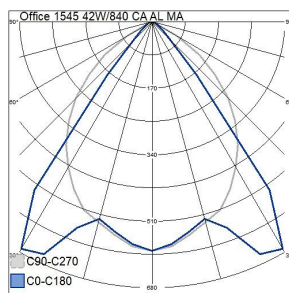

Office

1545 42W/840 CA AL MA WH

Den ytmonterade armaturen Office är en universell belysningsserie med många modeller och mångsidiga anpassningsmöjligheter. Som optik har armaturen ett aluminiumgaller med låg luminans och en integrerad opalskärm, som eliminerar den irriterande bländningen från LED-lamporna och uppnår låg UGR <19. Användningsområden är skolor och kontor samt andra lokaler som är avsedda för terminalarbete.

Office Ytmontage/pendelarmatur 42W 4000K 5000lm
Dim programmerbar; Casambi; IP20; IK02; SK I;
L80B10 100000h; LED ej utbytbar; Med ljuskälla;
CRI>80; SDCM3; Lämplig för genomgående ledning;
3x2.5mm²; Kapsling Stål; Färg vit; Kupa Plastic matt/
satinized

1545 42W/840 CA AL MA WH

E-NUMMER	KOD	KG	PRODUKTLINJE
	A10FAF-CA	3 kg	Office