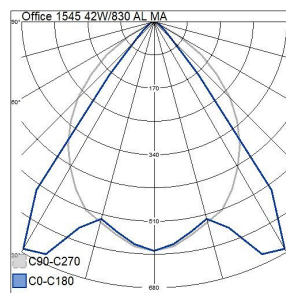

Office

1545 42W/830 AL MA WH

Den ytmonterade armaturen Office är en universell belysningsserie med många modeller och mångsidiga anpassningsmöjligheter. Som optik har armaturen ett aluminiumgaller med låg luminans och en integrerad opalskärm, som eliminerar den irriterande bländningen från LED-lamporna och uppnår låg UGR <19. Användningsområden är skolor och kontor samt andra lokaler som är avsedda för terminalarbete.

Office Ytmontage/pendelarmatur 42W 3000K 5000lm
Dim saknas; IP20; IK02; SK I; L80B10 100000h; LED ej utbytbar; Med ljuskälla; CRI>80; SDCM3; Lämplig för genomgående ledning; 3x2.5mm²; Kapsling Stål; Färg vit; Kupa Plastic matt/satinized

1545 42W/830 AL MA WH

E-NUMMER	KOD	KG	PRODUKTLINJE
	A10FAE	3 kg	Office