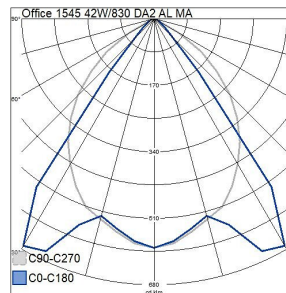

Office

1545 42W/830 DA2 AL MA WH

Den ytmonterade armaturen Office är en universell belysningsserie med många modeller och mångsidiga anpassningsmöjligheter. Som optik har armaturen ett aluminiumgaller med låg luminans och en integrerad opalskärm, som eliminerar den irriterande bländningen från LED-lamporna och uppnår låg UGR <19. Användningsområden är skolor och kontor samt andra lokaler som är avsedda för terminalarbete.

Office Ytmontage/pendelarmatur 42W 3000K 5000lm
Dim DALI-2; Dim programmerbar; Dim med tryckknapp; IP20; IK02; SK I; L80B10 100000h; LED ej utbytbar; Med ljuskälla; CRI>80; SDCM3; Lämplig för genomgående ledning; 5x2.5mm²; Kapsling Stål; Färg vit; Kupa Plastic matt/satinized