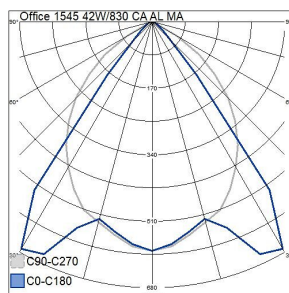

1545 42W/830 CA AL MA WH

E-NUMMER	KOD	KG	PRODUKTLINJE
	A10FAE-CA	3 kg	Office

Montering	
Lämplig för väggmontering	Nej
Lämplig för pendelupphängning	Ja
Lämplig för takmontering	Ja
Lämplig för inbyggnad/infällnad	Nej
Lämplig för utanpåliggande montage	Ja
Lämplig för rampmontage	Nej
Lämplig för klämmontering	Ja
Anpassad för bildskärmsarbete (EN 12464-1)	Ja
Kapslingsklass (IP)	IP20
Skyddsklass (IP) baksida	IP20
Skyddsklass (IP) framsida	IP20
Slagtålighet (IK)	IK02
Armatyr med begränsad ytttemperatur "D" (EN 60598-2-24)	Ja
Lämplig för nödbelysning	Nej
Nöddriftsövervakningssystem	Ingen
Övertäckning med isolering	-
Typ av kabeldragning	Lämplig för genomgående ledning
Antal poler	3
Ledararea (mm ²)	2.5
Typ anslutning	Insticksklämma (snabbklämma)
Anslutningsbar ledararea (min) (mm ²)	1.5
Anslutningsbar ledararea (max) (mm ²)	2.5