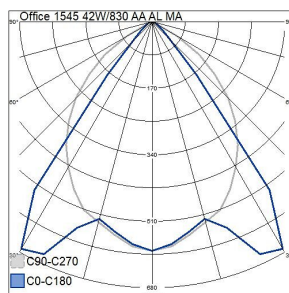

Office

1545 42W/830 AA AL MA WH

Den ytmonterade armaturen Office är en universell belysningsserie med många modeller och mångsidiga anpassningsmöjligheter. Som optik har armaturen ett aluminiumgaller med låg luminans och en integrerad opalskärm, som eliminerar den irriterande bländningen från LED-lamporna och uppnår låg UGR <19. Användningsområden är skolor och kontor samt andra lokaler som är avsedda för terminalarbete.

Office Ytmontage/pendelarmatur 42W 3000K 5000lm
Dim programmerbar; ActiveAhead; IP20; IK02; SK I;
L80B10 100000h; LED ej utbytbar; Med ljuskälla;
CRI>80; SDCM3; Lämplig för genomgående ledning;
3x2.5mm²; Kapsling Stål; Färg vit; Kupa Plastic matt/
satinized

1545 42W/830 AA AL MA WH

E-NUMMER	KOD	KG	PRODUKTLINJE
	A10FAE-AA	3 kg	Office