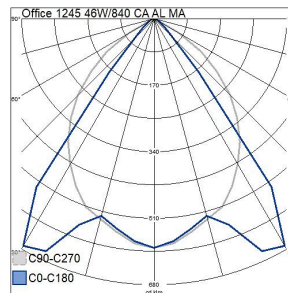

1245 46W/840 CA AL MA WH

E-NUMMER	KOD	KG	PRODUKTLINJE
	A10FAD-CA	2.7	Office