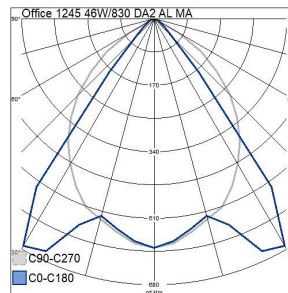

1245 46W/830 DA2 AL MA WH			
E-NUMMER	KOD	KG	PRODUKTLINJE
	A10FAC-DALI	2.7	Office