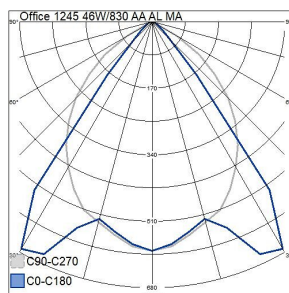

1245 46W/830 AA AL MA WH

E-NUMMER	KOD	KG	PRODUKTLINJE
	A10FAC-AA	2.7	Office

Montering	
Lämplig för väggmontering	Nej
Lämplig för pendelupphängning	Ja
Lämplig för takmontering	Ja
Lämplig för inbyggnad/infällnad	Nej
Lämplig för utanpåliggande montage	Ja
Lämplig för rampmontage	Nej
Lämplig för klämmontering	Ja
Anpassad för bildskärmsarbete (EN 12464-1)	Ja
Kapslingsklass (IP)	IP20
Skyddsklass (IP) baksida	IP20
Skyddsklass (IP) framsida	IP20
Slagtålighet (IK)	IK02
Armatyr med begränsad ytttemperatur "D" (EN 60598-2-24)	Ja
Lämplig för nödbelysning	Nej
Nöddriftsövervakningssystem	Ingen
Övertäckning med isolering	-
Typ av kabeldragning	Lämplig för genomgående ledning
Antal poler	3
Ledararea (mm ²)	2.5
Typ anslutning	Insticksklämma (snabbklämma)
Anslutningsbar ledararea (min) (mm ²)	1.5
Anslutningsbar ledararea (max) (mm ²)	2.5