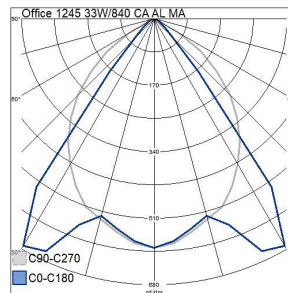

Office

1245 33W/840 CA AL MA WH

Den ytmonterade armaturen Office är en universell belysningsserie med många modeller och mångsidiga anpassningsmöjligheter. Som optik har armaturen ett aluminiumgaller med låg luminans och en integrerad opalskärm, som eliminerar den irriterande bländningen från LED-lamporna och uppnår låg UGR <19. Användningsområden är skolor och kontor samt andra lokaler som är avsedda för terminalarbete.

Office Ytmontage/pendelarmatur 33W 4000K 4000lm
Dim programmerbar; Casambi; IP20; IK02; SK I;
L80B10 100000h; LED ej utbytbar; Med ljuskälla;
CRI>80; SDCM3; Lämplig för genomgående ledning;
3x2.5mm²; Kapsling Stål; Färg vit; Kupa Plastic matt/
satinized

1245 33W/840 CA AL MA WH			
E-NUMMER	KOD	KG	PRODUKTLINJE
	A10FAB-CA	2.7	Office