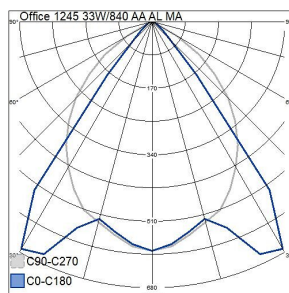

Office

1245 33W/840 AA AL MA WH

Den ytmonterade armaturen Office är en universell belysningsserie med många modeller och mångsidiga anpassningsmöjligheter. Som optik har armaturen ett aluminiumgaller med låg luminans och en integrerad opalskärm, som eliminerar den irriterande bländningen från LED-lamporna och uppnår låg UGR <19. Användningsområden är skolor och kontor samt andra lokaler som är avsedda för terminalarbete.

Office Ytmontage/pendelarmatur 33W 4000K 4000lm
Dim programmerbar; ActiveAhead; IP20; IK02; SK I;
L80B10 100000h; LED ej utbytbar; Med ljuskälla;
CRI>80; SDCM3; Lämplig för genomgående ledning;
3x2.5mm²; Kapsling Stål; Färg vit; Kupa Plastic matt/
satinized

1245 33W/840 AA AL MA WH

E-NUMMER	KOD	KG	PRODUKTLINJE
	A10FAB-AA	2.7	Office