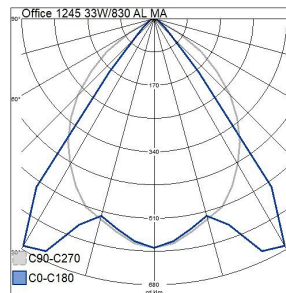

1245 33W/830 AL MA WH

E-NUMMER	KOD	KG	PRODUKTLINJE
	A10FAA	2.7	Office